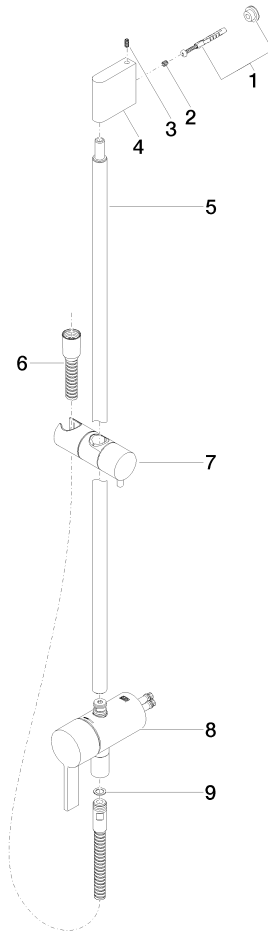

Miscelatore monocomando incasso con attacco doccia incluso con doccetta e flessibile - Platinato

IMO

ST 050 206 0979

- Flessibile doccia in metallo 1750mm con protezione antitorsione integrata
 - asta da parete con supporto scorrevole
 - Diametro del tubo 18 mm
 - Doccetta: A tre o regolazioni: COMPACT RAIN, COMPACT SOFT FLOW, COMPACT AQUAPRESSURE FLOW, portata max. 15 l/min (a 3 bar)
 - Soffione Ø 100mm
- Sistema di sicurezza antiriflusso.**

Componenti singoli di questo set

Per questo set sono necessari i seguenti componenti

1x 36 111 970-08

1x 28 018 979-08

Miscelatore monocomando incasso con attacco doccia incluso con doccetta e flessibile - Platinato

IMO

ST 050 206 0979

- Flessibile doccetta in metallo 1750mm con protezione antitorsione integrata
- asta da parete con supporto scorrevole
- Diametro del tubo 18 mm

Questo articolo non include la doccetta!

Belgaqua_21-025- WRAS_2011027. LGA_29928.
27_1.

ST 050 206 0979

Elenco delle parti di ricambio

N.	Codice articolo	Denominazione	Quantità necessaria	Tempo di produzione
1	05 17 20 726 02 90	set di fissaggio	1	2
2	09 31 11 049 90	perno	2	2
3	04 31 11 113 00 90	perno	2	2
4	08 17 97 054-08	sostegno	1	40
5	90 28 22 782 00-08	tubo	1	40
6	28 322 970-08	Flessibile metallico per doccetta 1/2" x 3/8" x 1750 mm - Platinato	1	40
7	12 580 970-08	Supporto scorrevole - Platinato	1	40
8	90 19 97 002 00-08	attacco	1	40
9	90 14 20 026 00 90	guarnizione	1	2