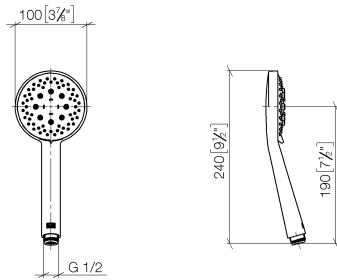

Belgaqua_21-025- WRAS_2011027. LGA_29928.
27_1.

ST 050 206 0979

Elenco delle parti di ricambio

N.	Codice articolo	Denominazione	Quantità necessaria	Tempo di produzione
1	05 17 20 726 02 90	set di fissaggio	1	2
2	09 31 11 049 90	perno	2	2
3	04 31 11 113 00 90	perno	2	2
4	08 17 97 054-08	sostegno	1	40
5	90 28 22 782 00-08	tubo	1	40
6	28 322 970-08	Flessibile metallico per doccetta 1/2" x 3/8" x 1750 mm - Platinato	1	40
7	12 580 970-08	Supporto scorrevole - Platinato	1	40
8	90 19 97 002 00-08	attacco	1	40
9	90 14 20 026 00 90	guarnizione	1	2

Miscelatore monocomando incasso con attacco doccia incluso con doccetta e flessibile - Platinato

IMO

ST 050 206 0979

ST 050 206 0070
mm [inches]

Diagramma di portata

Certificati

LGA_29984.

DVGW_DW-
6517DN0129.

WRAS_2210003.

ST 050 206 0979
Parts for other
finishes can be found
here: Cromato

Elenco delle parti di ricambio

N.	Codice articolo	Denominazione	Quantità necessaria	Tempo di produzione
1	09 23 01 039 90	setaccio	1	2