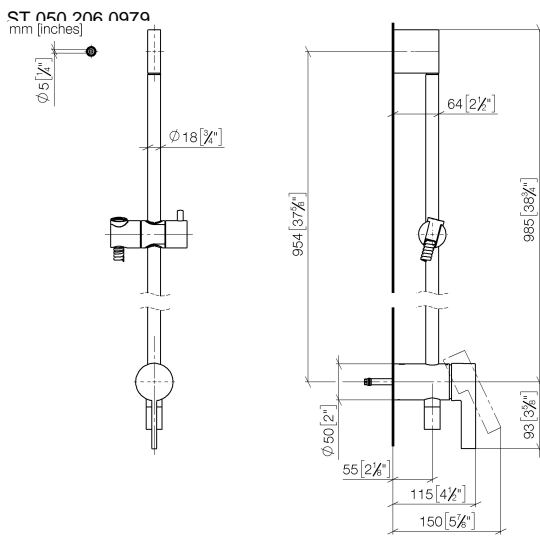

Certificati

Belgaqua_21-025- WRAS_2011027. LGA_29928.
27_1.