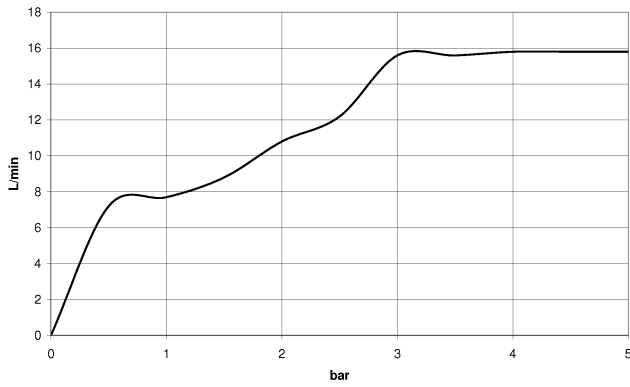

Miscelatore monocomando incasso con attacco doccia incluso con doccetta e flessibile - Platinato

IMO

ST 050 206 0979

ST 050 206 0070
mm [inches]

Diagramma di portata

Certificati

LGA_29984.

DVGW_DW-
6517DN0129.